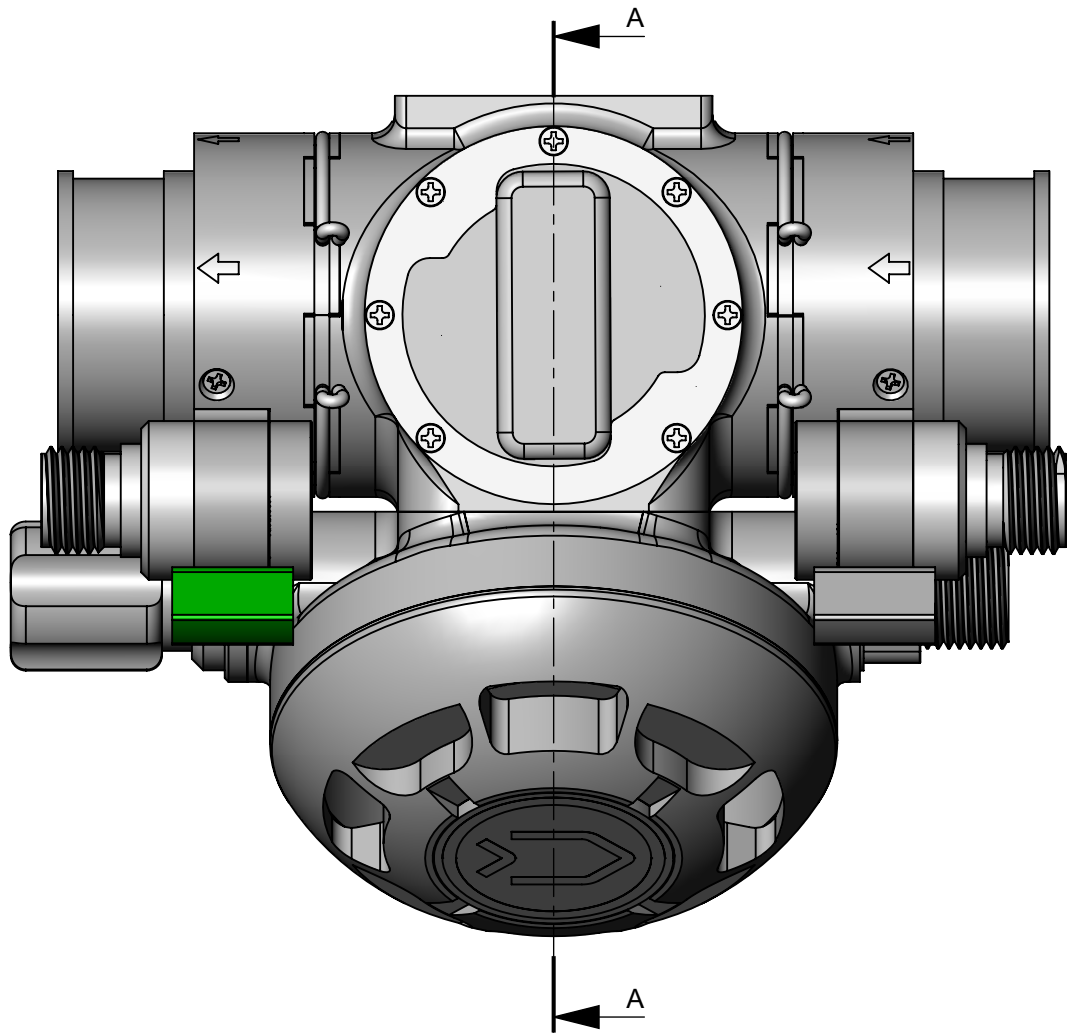

200 mm

287 mm

Put the lever extender on and tighten the M3x6 screw to secure it.

Units  
mm

Scale  
1:1

Size  
A4

Sheet  
1 of 1

Date  
9.7.2018

Díl: x  
Číslo dílu: 0000  
Materiál:  
Polotovar:

Weight: g